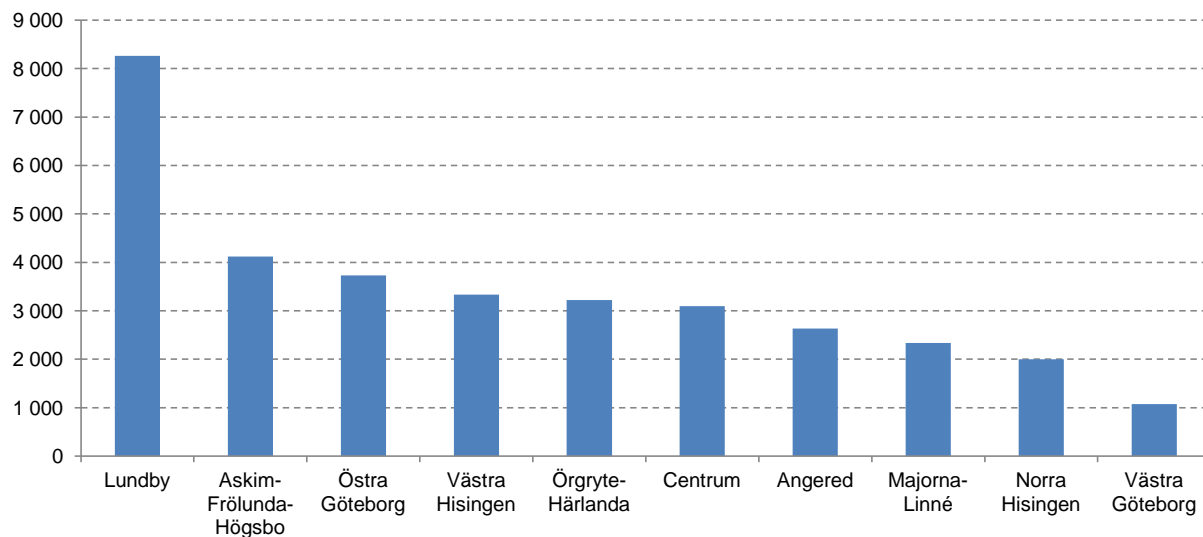

Stadsdelsnämnder:

Befolkningsförändring 2013-2018 enligt prognos 2014

Källa: Stadsledningskontoret, befolkningsprognos 2014